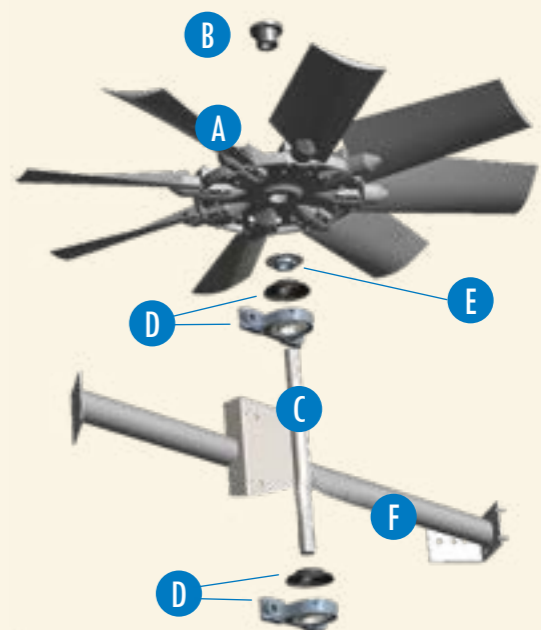

S3000D >>>

Вентиляторная, Нижняя вентиляторная секция

- 1. Бассейн горячей воды
- 2. Форсунки
- 3. BACross 2 - Наполнитель со встроенными каплеуловителями
- 4. BACross 2 - Нижние листы наполнителя со встроенными каплеуловителями (некоторые модели)
- 5. Комбинированные экраны на входе
- 6. Цилиндр вентилятора
- 7. Защита вентилятора
- 8. осевой вентилятор в сборе (детальный вид)
- 9. Клапан подпитки в сборе
- 10. Поплавок
- 11. люк доступа
- 12. Рама мотора и регулировочный болт
- 13. фильтр поддона
- 14. Коллектор с фильтром в поддоне
- 15. Тэн
- 16. Выключатель по низкому уровню
- 17. Термостат

1. Привод редуктора (опция)

Контактная информация клиента

Имя _____
 Компания _____
 Телефон _____
 электронный ящик _____
 Модель установки _____
 Серийный номер _____

осевой вентилятор в сборе

- A. Осевые вентиляторы
- B. Втулка вентилятора
- C. Вал вентилятора
- D. подшипник с маслосъемным кольцом
- E. Стопорное кольцо вентилятора
- F. опора подшипника
- G. Мотор вентилятора Impervix
- H. Комплект привода
 - Шкив и втулка мотора
 - алюминиевый шкив вентилятора и втулка
 - комплект ремней