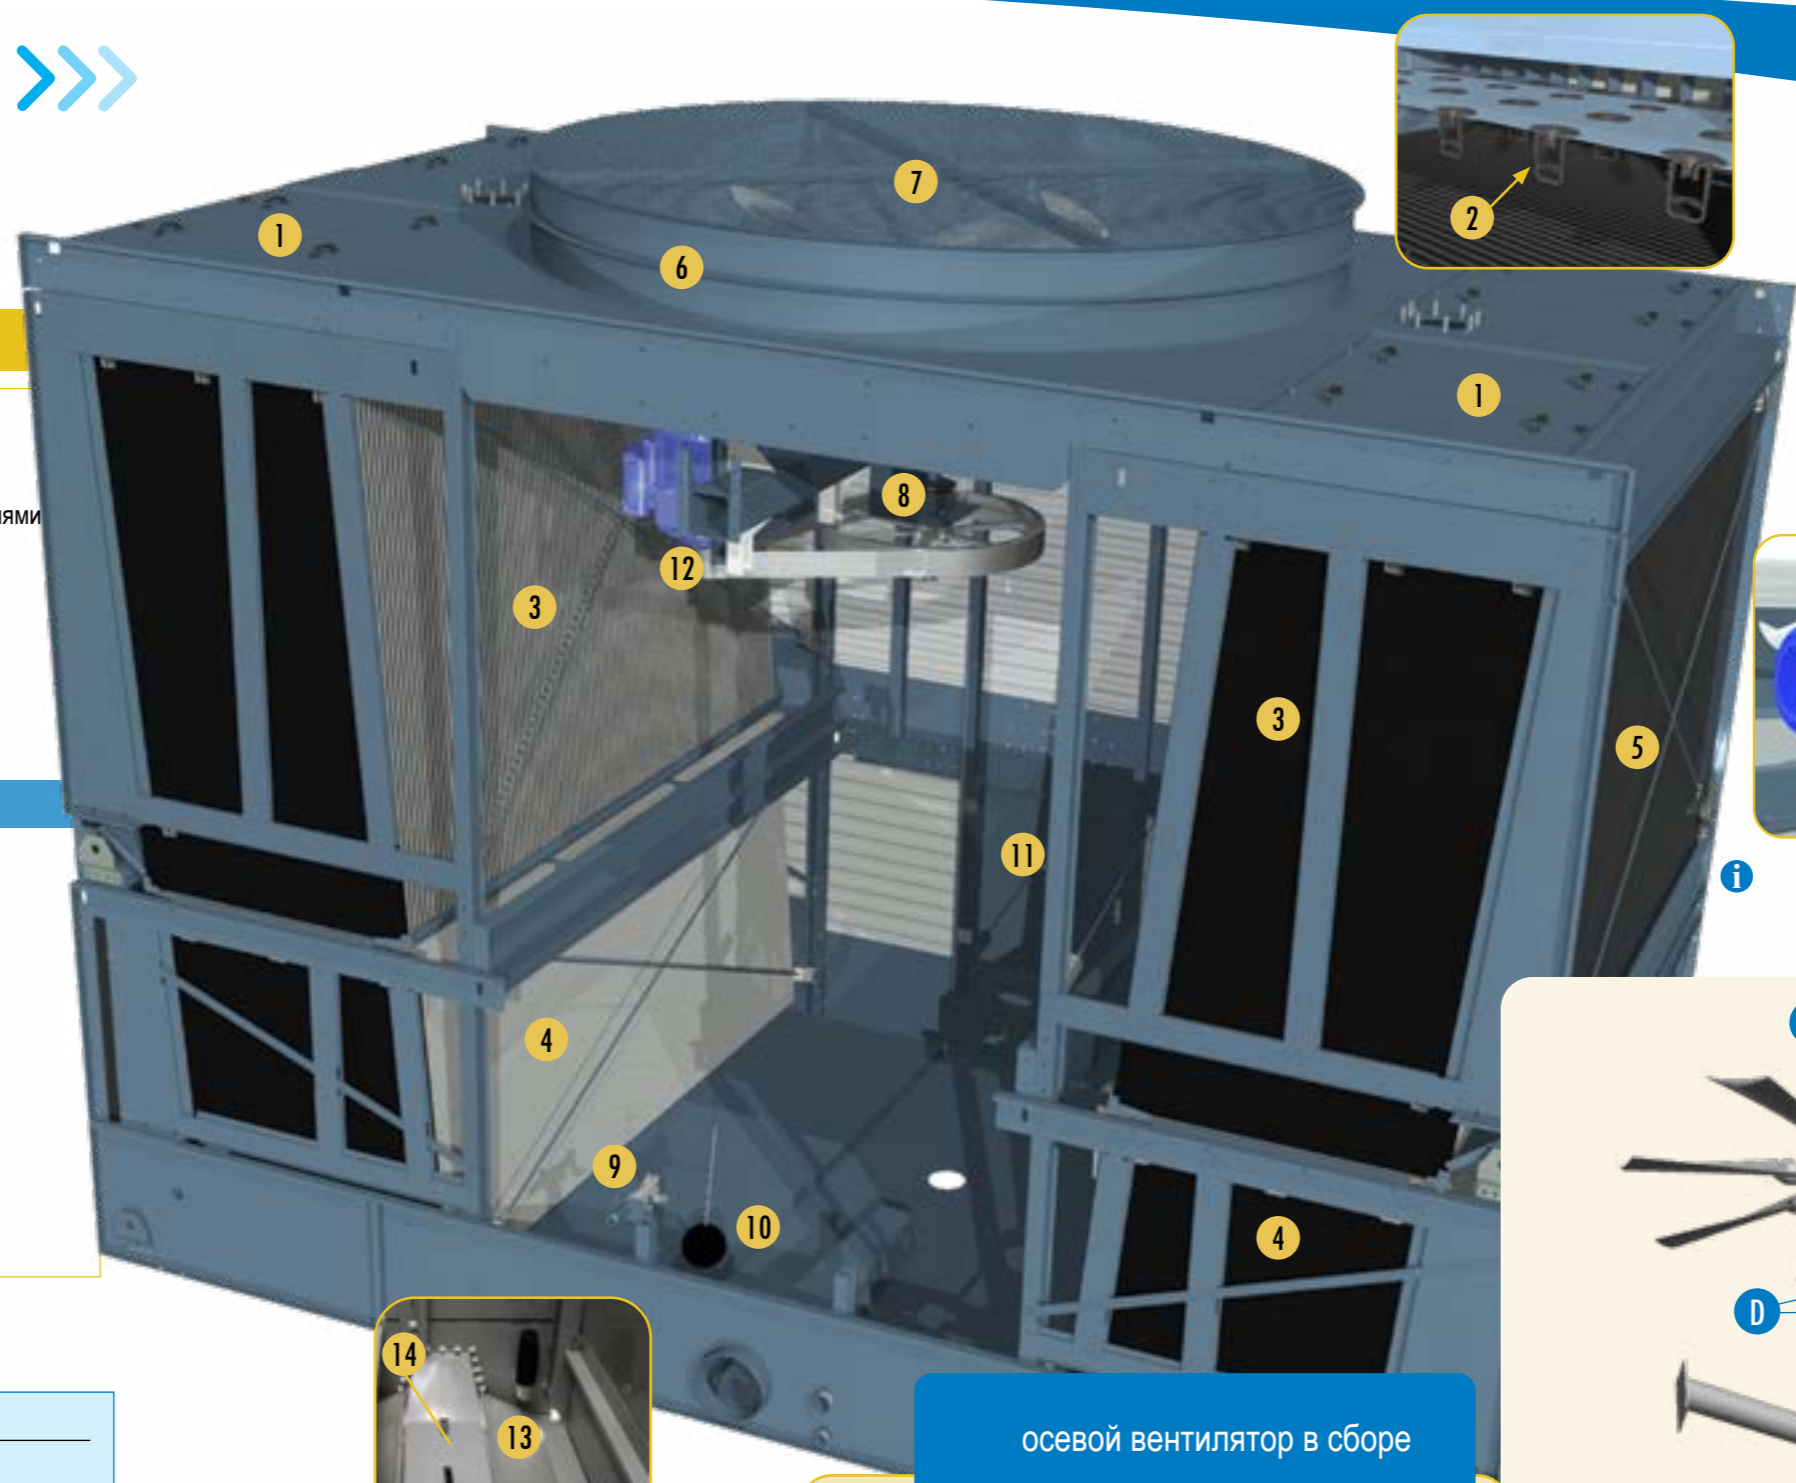

S3000D >>>

Вентиляторная, Нижняя вентиляторная секция

- 1. Бассейн горячей воды
- 2. Форсунки
- 3. BACross 2 - Наполнитель со встроенными каплеуловителями
- 4. BACross 2 - Нижние листы наполнителя со встроенными каплеуловителями (некоторые модели)
- 5. Комбинированные экраны на входе
- 6. Цилиндр вентилятора
- 7. Защита вентилятора
- 8. осевой вентилятор в сборе (детальный вид)
- 9. Клапан подпитки в сборе
- 10. Поплавок
- 11. люк доступа
- 12. Рама мотора и регулировочный болт
- 13. фильтр поддона
- 14. Коллектор с фильтром в поддоне
- 15. Тэн
- 16. Выключатель по низкому уровню
- 17. Термостат