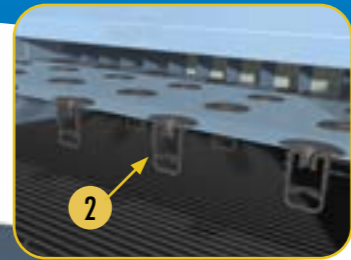

S3000D >>>

Вентиляторная, Нижняя вентиляторная секция

- 1. Бассейн горячей воды
- 2. Форсунки
- 3. BACross 2 - Наполнитель со встроенными каплеуловителями
- 4. BACross 2 - Нижние листы наполнителя со встроенными каплеуловителями (некоторые модели)
- 5. Комбинированные экраны на входе
- 6. Цилиндр вентилятора
- 7. Защита вентилятора
- 8. осевой вентилятор в сборе (детальный вид)
- 9. Клапан подпитки в сборе
- 10. Поплавок
- 11. люк доступа
- 12. Рама мотора и регулировочный болт
- 13. фильтр поддона
- 14. Коллектор с фильтром в поддоне
- 15. Тэн
- 16. Выключатель по низкому уровню
- 17. Термостат