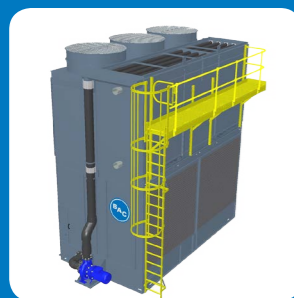

# CXVE >>> Возможности усовершенствования

Внешняя платформа с лестницей и перилами

Люк для промывки

Внутренняя платформа с лестницей

Внутренний мостик

Улучшение обслуживания и доступа

Увеличение безопасности работы

Уменьшает уровень шума

Сохраняет воду

Сохраняет энергию и увеличивает производительность

Увеличение надежности

Регулируемая база мотора & Направляющие для демонтажа мотора

Верхние заслонки на входе воздуха