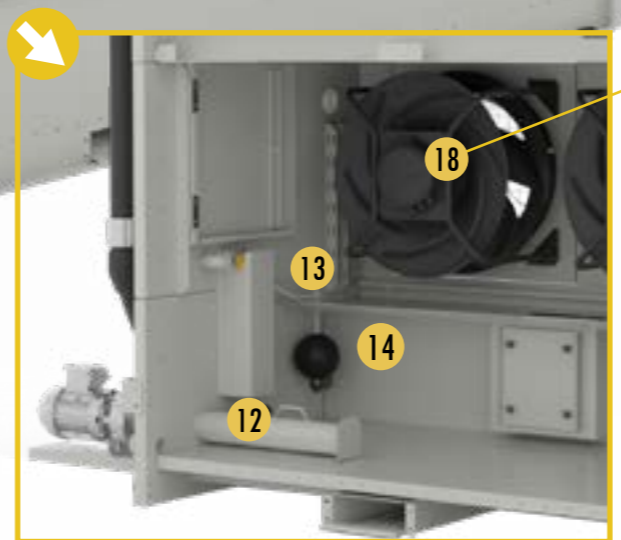

PLF2 >>>

Polairis tour de refroidissement

Section d'échange batterie

- 1. Éliminateurs de gouttelettes
- 2. Rampes de pulvérisation
- 3. Joints de rampes de pulvérisation
- 4. Pulvérisateur & joints de pulvérisateurs
- 5. Batterie(s)
- 6. Tuyauterie de pompe supérieure
- 7. Manchon & colliers

Section bassin & ventilation

- 8. Tuyauterie de pompe inférieure
- 9. Pompe de pulvérisation
avec volute sans volute garniture mécanique
- 10. DiamondClear™ Design Système de capture d'eau
- 11. Double mur de séparation
- 12. Tamis
- 13. Vanne d'appoint d'eau & tringlerie
- 14. Boule de flotteur
- 15. Thermoplongeur
- 16. Thermostat de thermoplongeur
- 17. Interrupteur de sécurité niveau d'eau bas
- 18. Système d'entraînement de ventilateur radiale
- 19. Grille de ventilateur
- 20. Ouïes d'entrée ventilateur
- 21. Porte d'accès & joint d'étanchéité
- 22. Armoire de connection